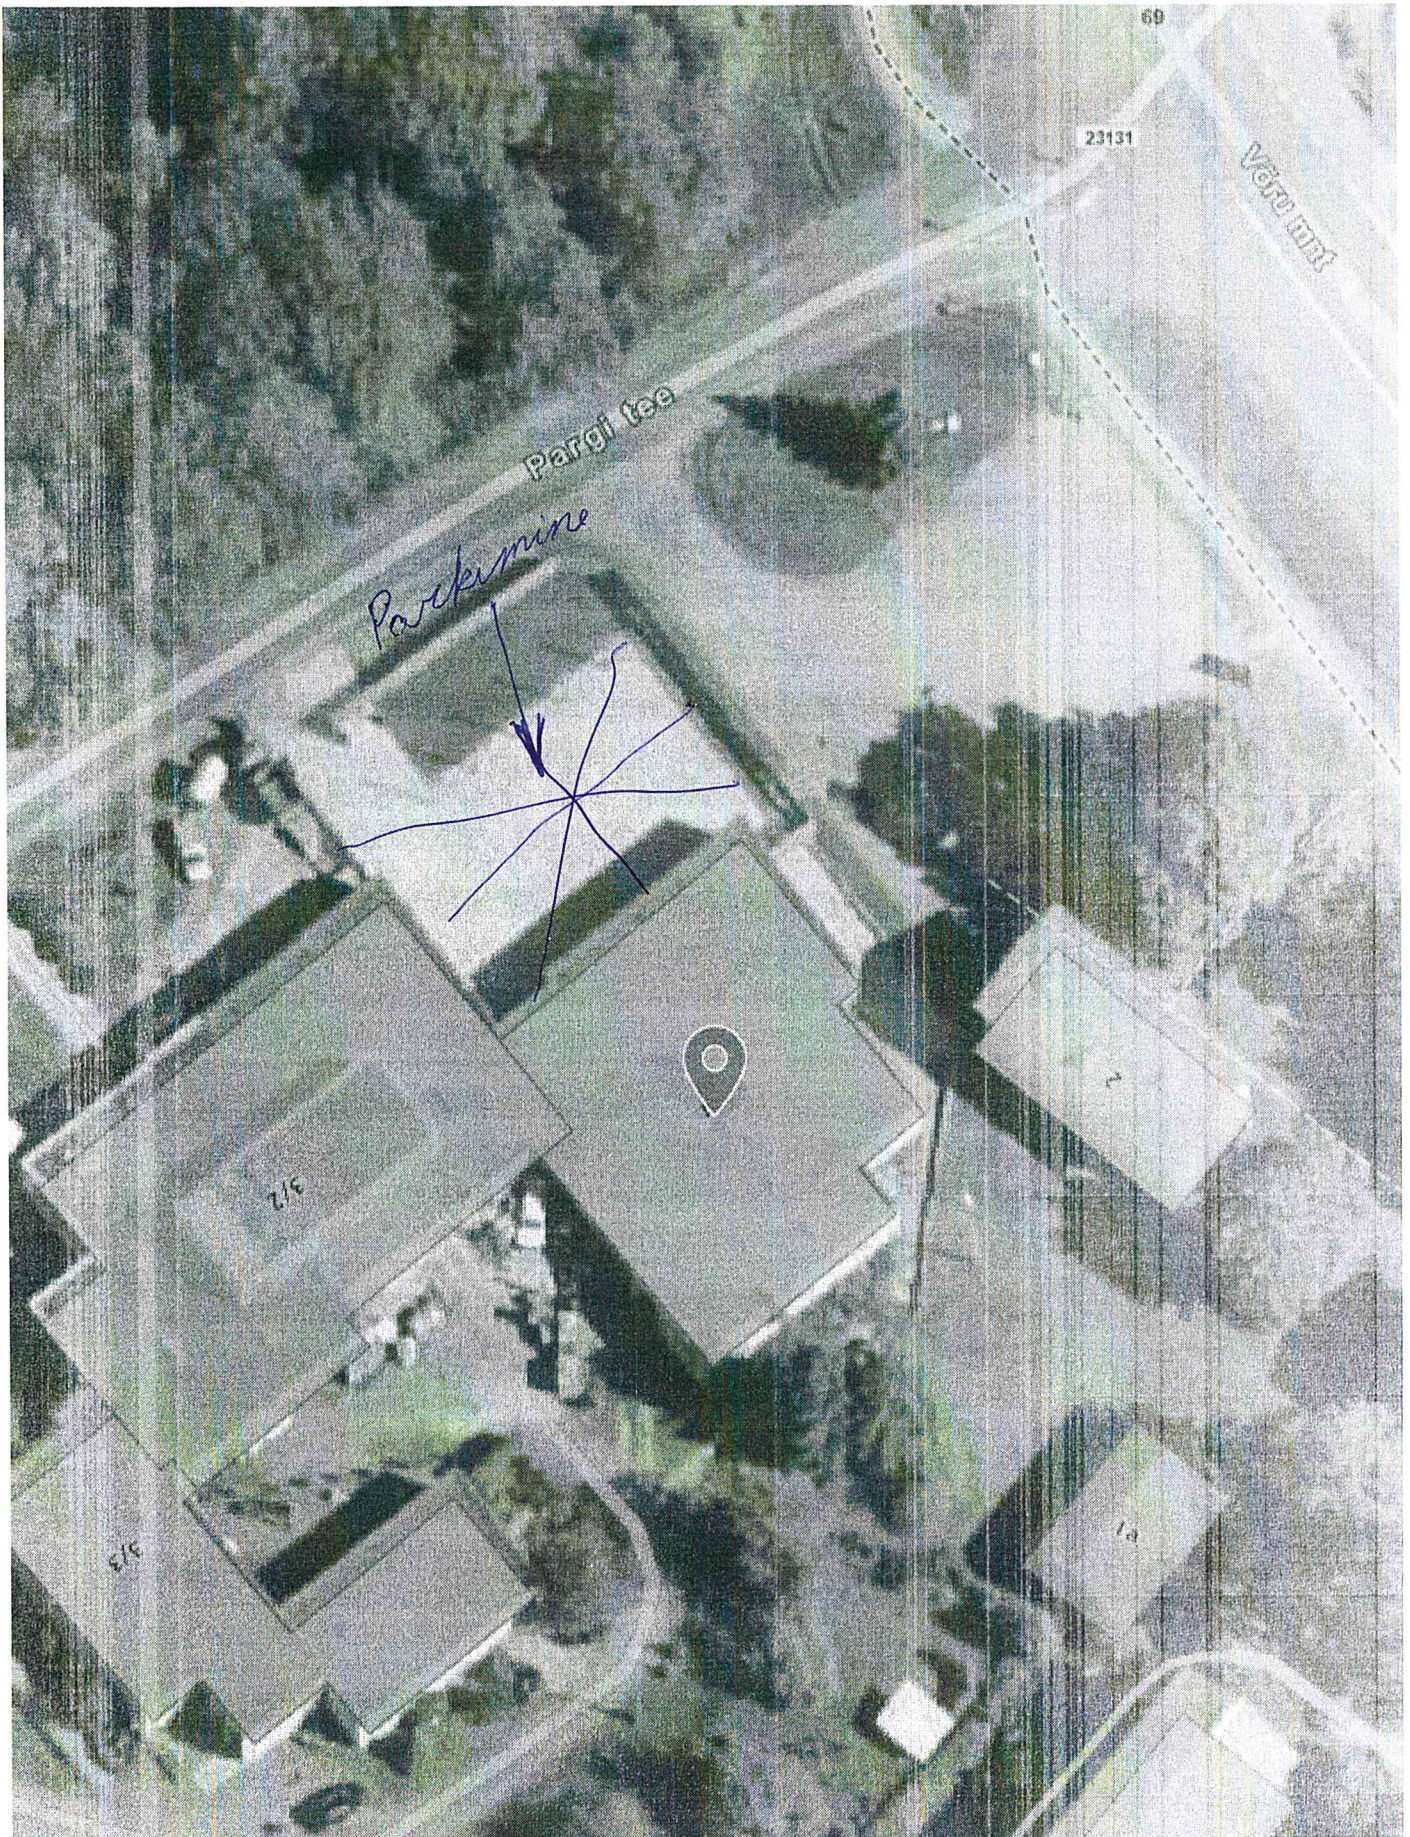

Parkimis skeem
Pargi tee 3/1 Keeri

5. november 2024

Mõõtkava: 1:528

X = 6426089, Y = 634790

X = 6425955, Y = 634688